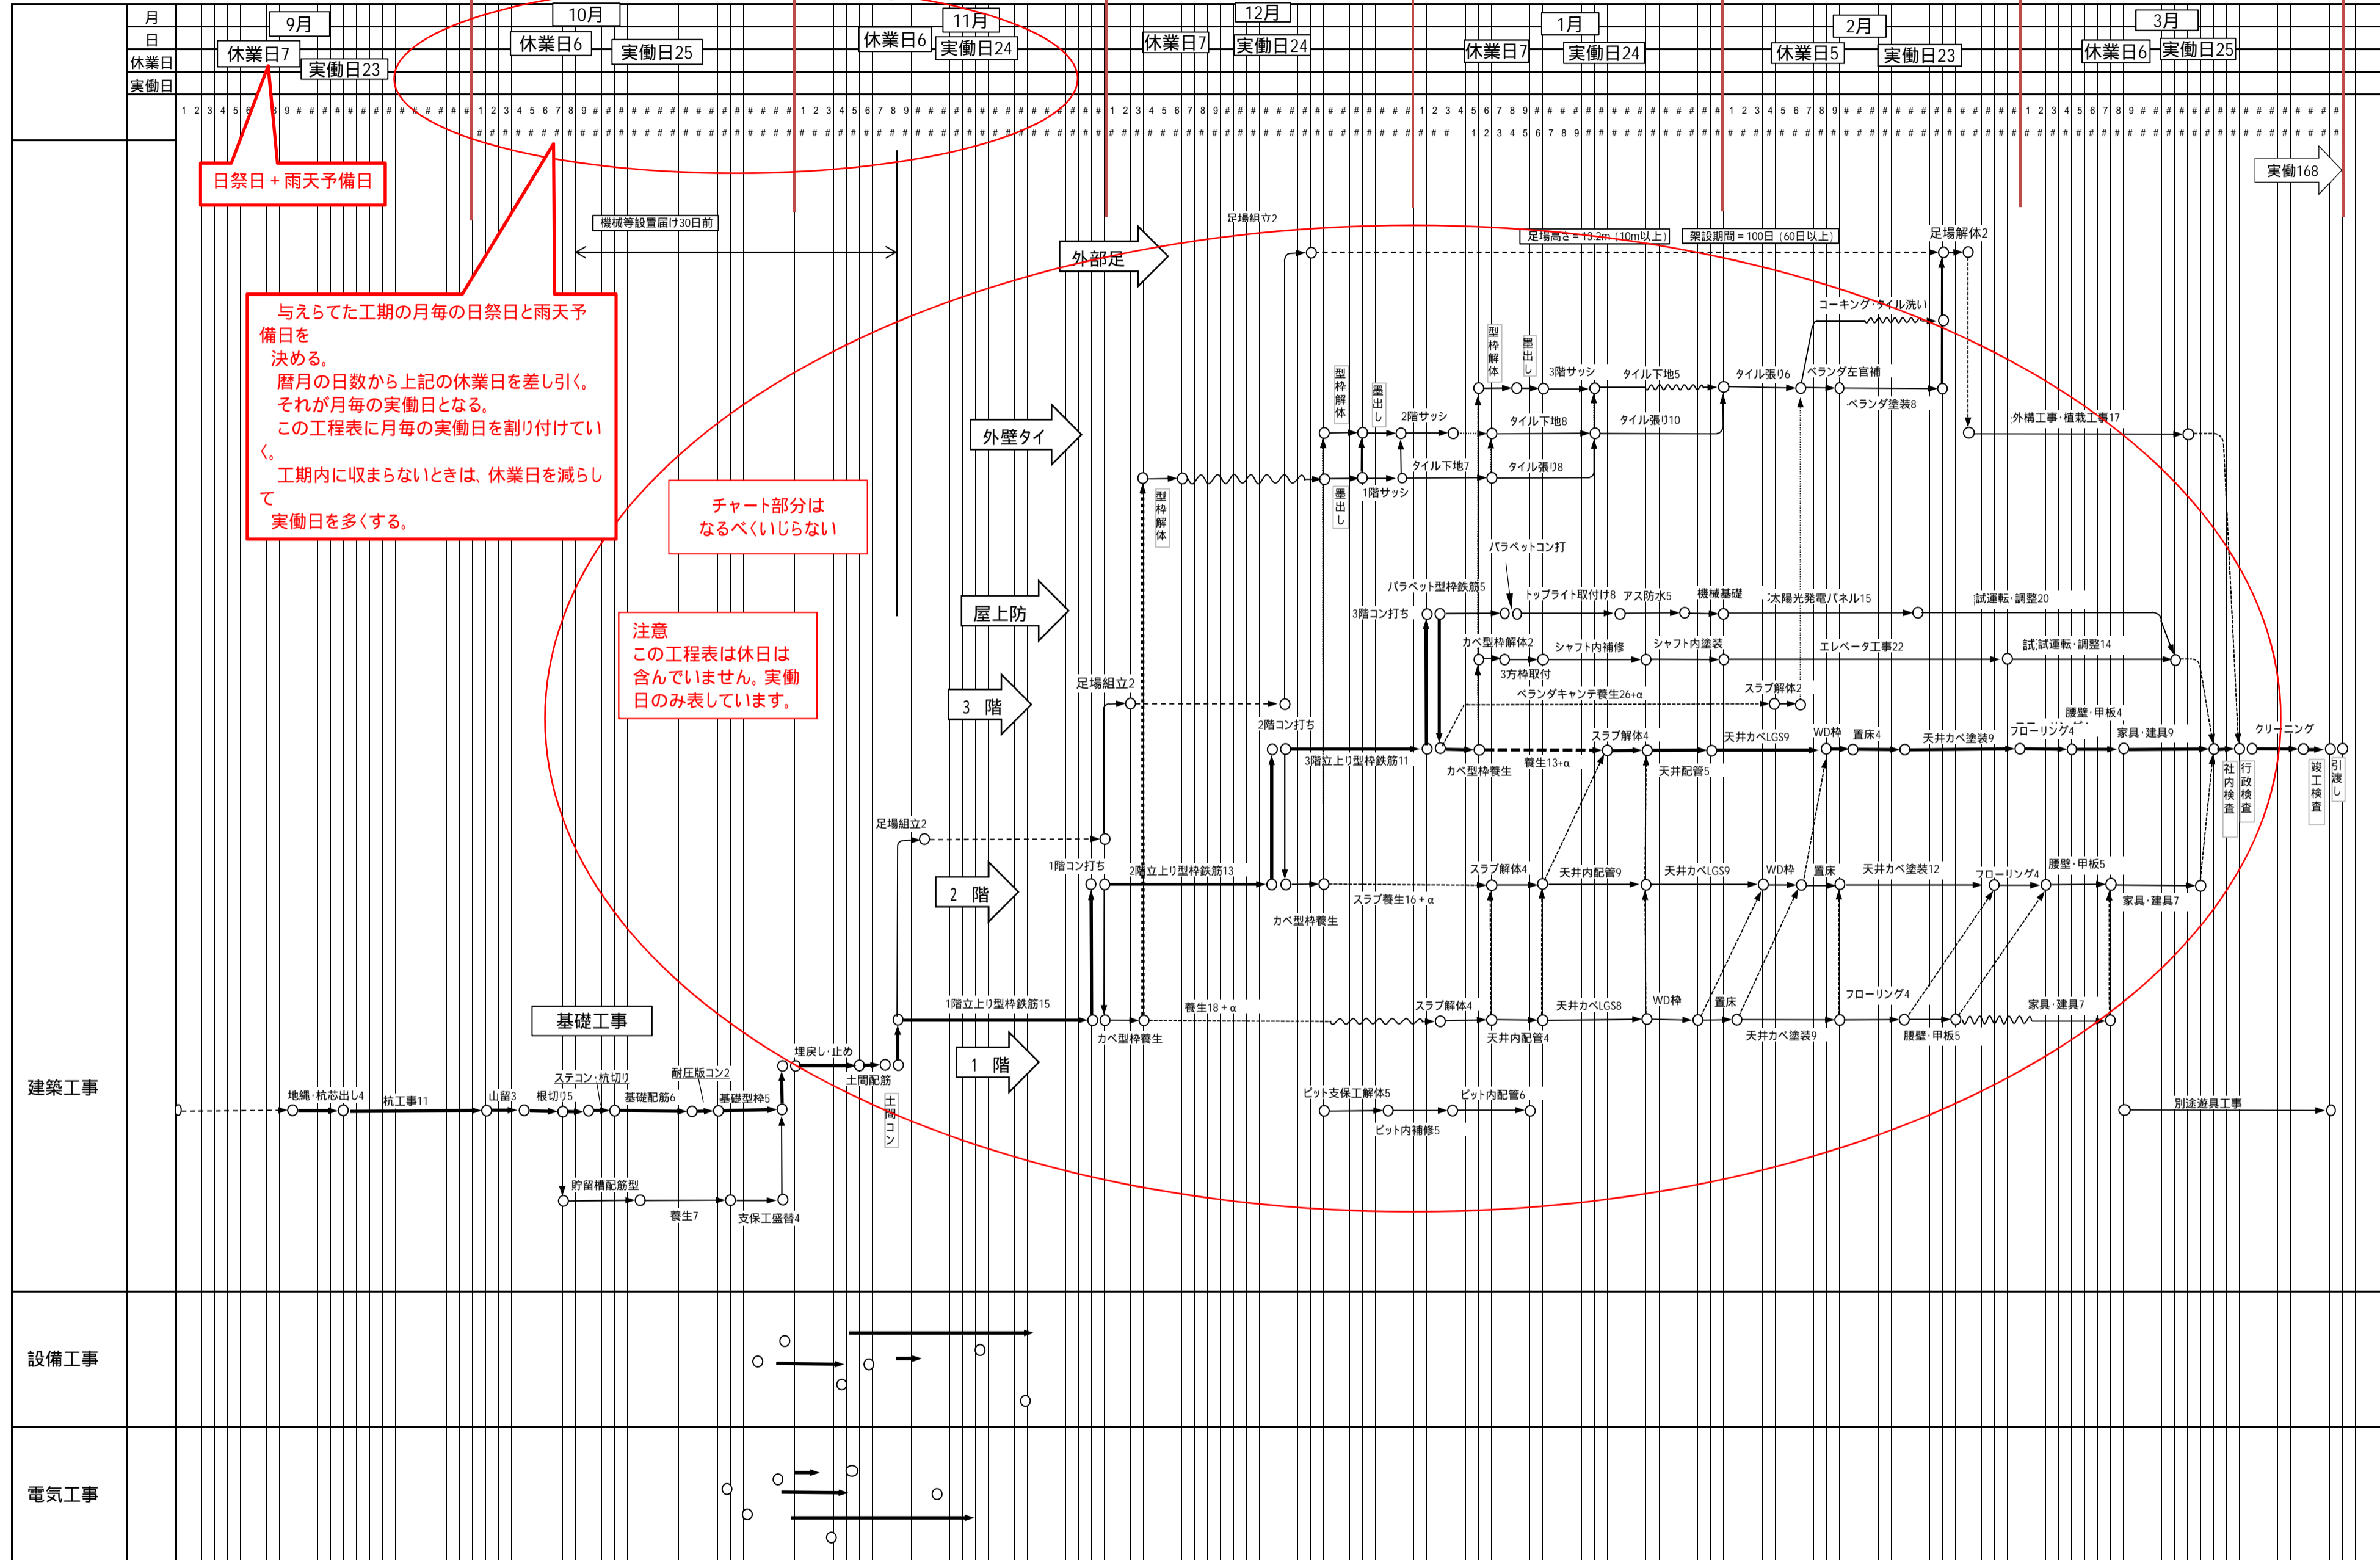

保育園新築工事 工程表

工期 平成25年9月1日～平成26年3月20日 (212日間)

建設株式会社

安全行事							災害防止協議会		安全大会		安全パトロール		災害防止協議会		全国安全週間		災害防止協議会		安全パトロール		災害防止協議会		全国労働衛生週		安全パトロール		災害防止協議会		安全大会		災害防止協議会											
------	--	--	--	--	--	--	---------	--	------	--	---------	--	---------	--	--------	--	---------	--	---------	--	---------	--	---------	--	---------	--	---------	--	------	--	---------	--	--	--	--	--	--	--	--	--	--	--

適当に配置する